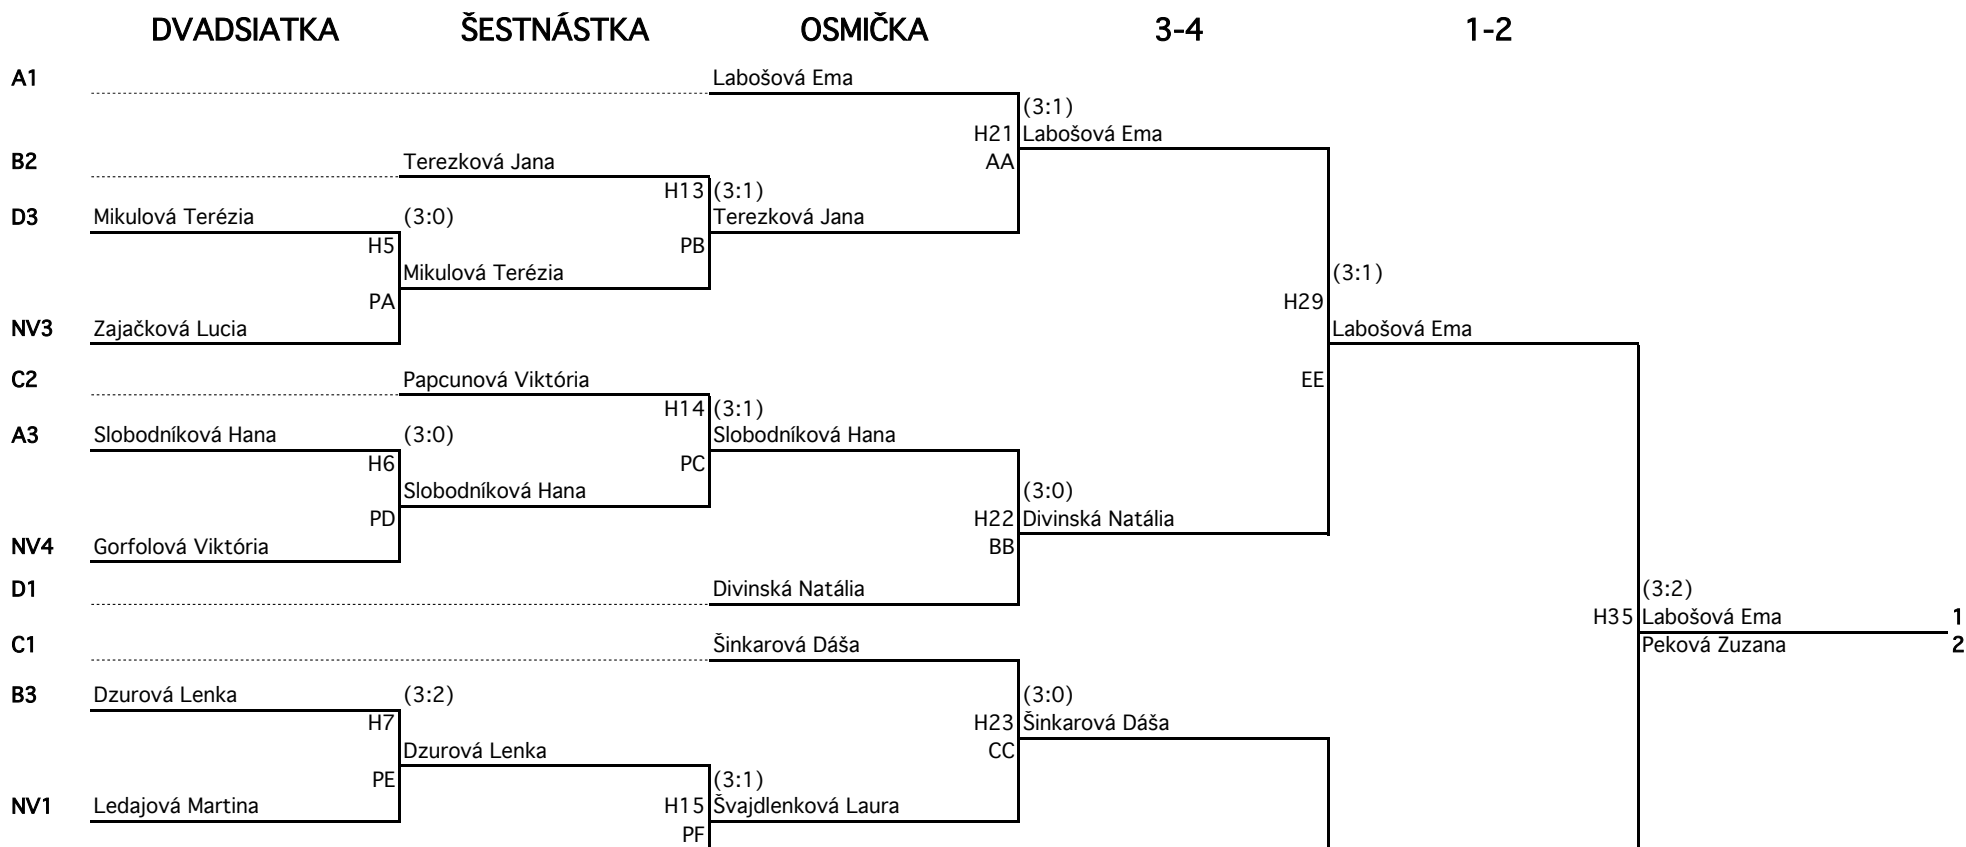

Herný systém

A

vyplniť mená: a

Vyžrebovaný variant

III

N1	Ledajová Martina	(3:0)		
	H1	Ledajová Martina	NV1	
N2	Sisková Zuzana		Sisková Zuzana	NP1
N3	Vojtasová Patrícia	(3:0)		
	H2	Vojtasová Patrícia	NV2	
N4	Galčíková Sára		Galčíková Sára	NP2
N5	Zajačková Lucia	(3:1)		
	H3	Zajačková Lucia	NV3	
N6	Hurbanová Isabella		Hurbanová Isabella	NP3
N7	Gorfolová Viktória	(3:0)		
	H4	Gorfolová Viktória	NV4	
N8	Balúchová Adriana		Balúchová Adriana	NP4