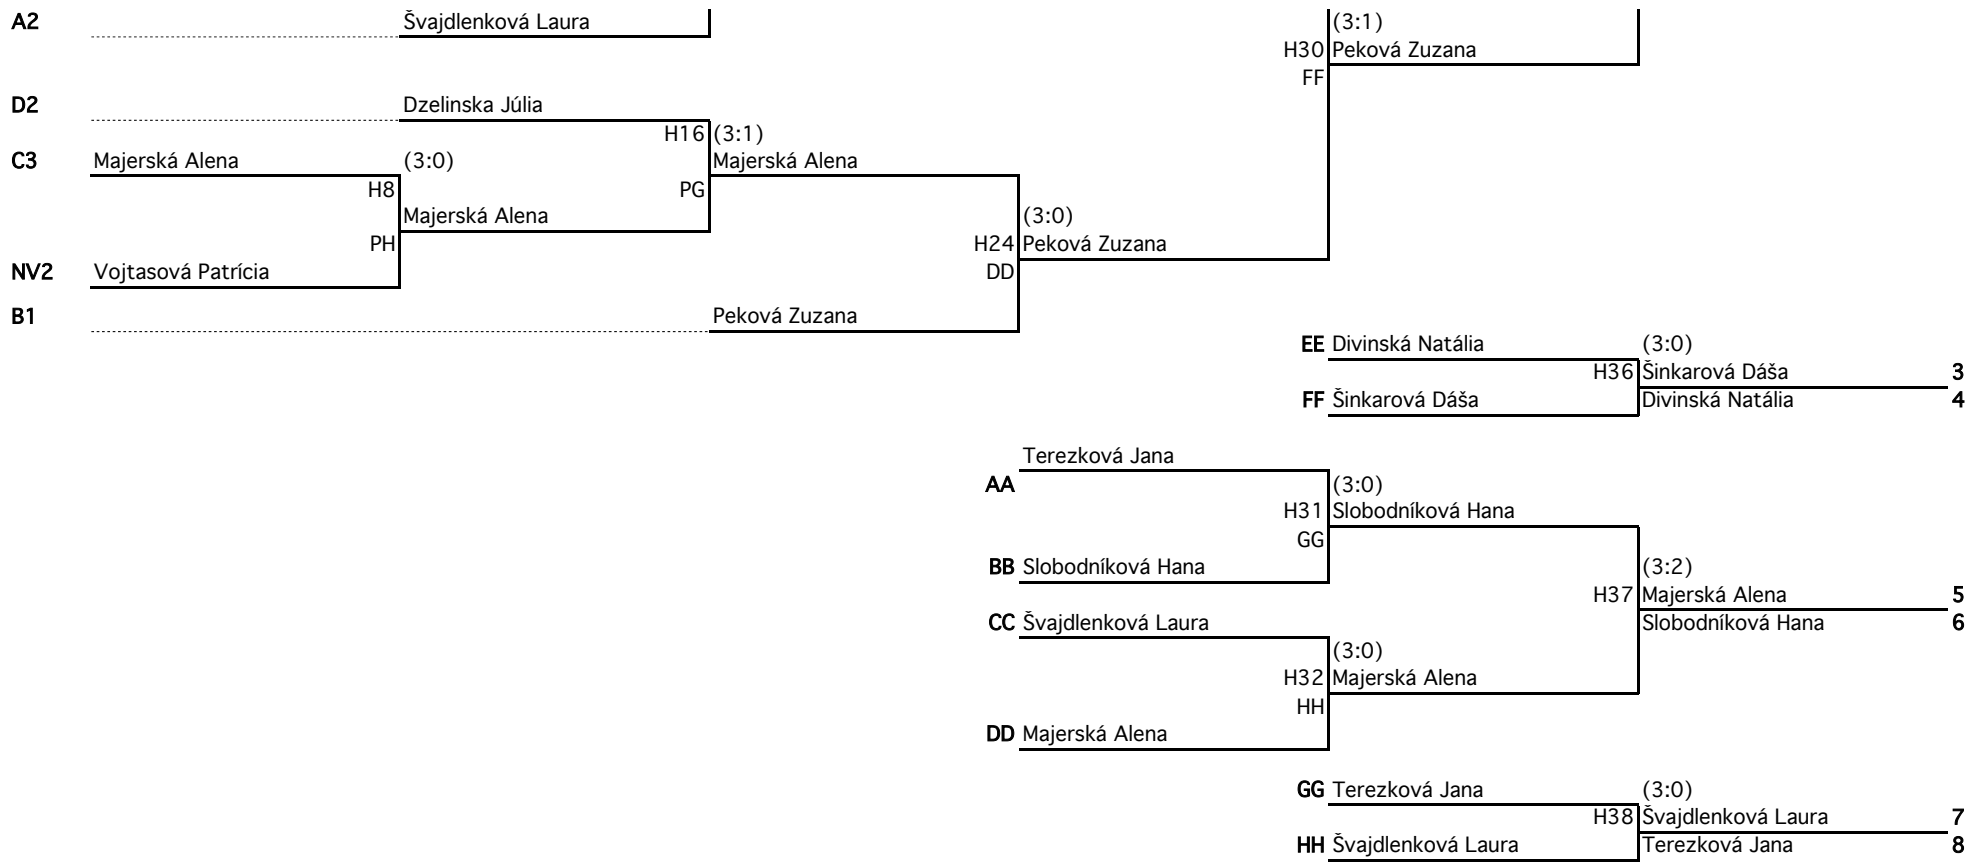

Herný systém

A

vyplniť mená: a

Vyžrebovaný variant

III

N1	Ledajová Martina	(3:0)		
	H1	Ledajová Martina	NV1	
N2	Sisková Zuzana		Sisková Zuzana	NP1
N3	Vojtasová Patrícia	(3:0)		
	H2	Vojtasová Patrícia	NV2	
N4	Galčíková Sára		Galčíková Sára	NP2
N5	Zajačková Lucia	(3:1)		
	H3	Zajačková Lucia	NV3	
N6	Hurbanová Isabella		Hurbanová Isabella	NP3
N7	Gorfolová Viktória	(3:0)		
	H4	Gorfolová Viktória	NV4	
N8	Balúchová Adriana		Balúchová Adriana	NP4