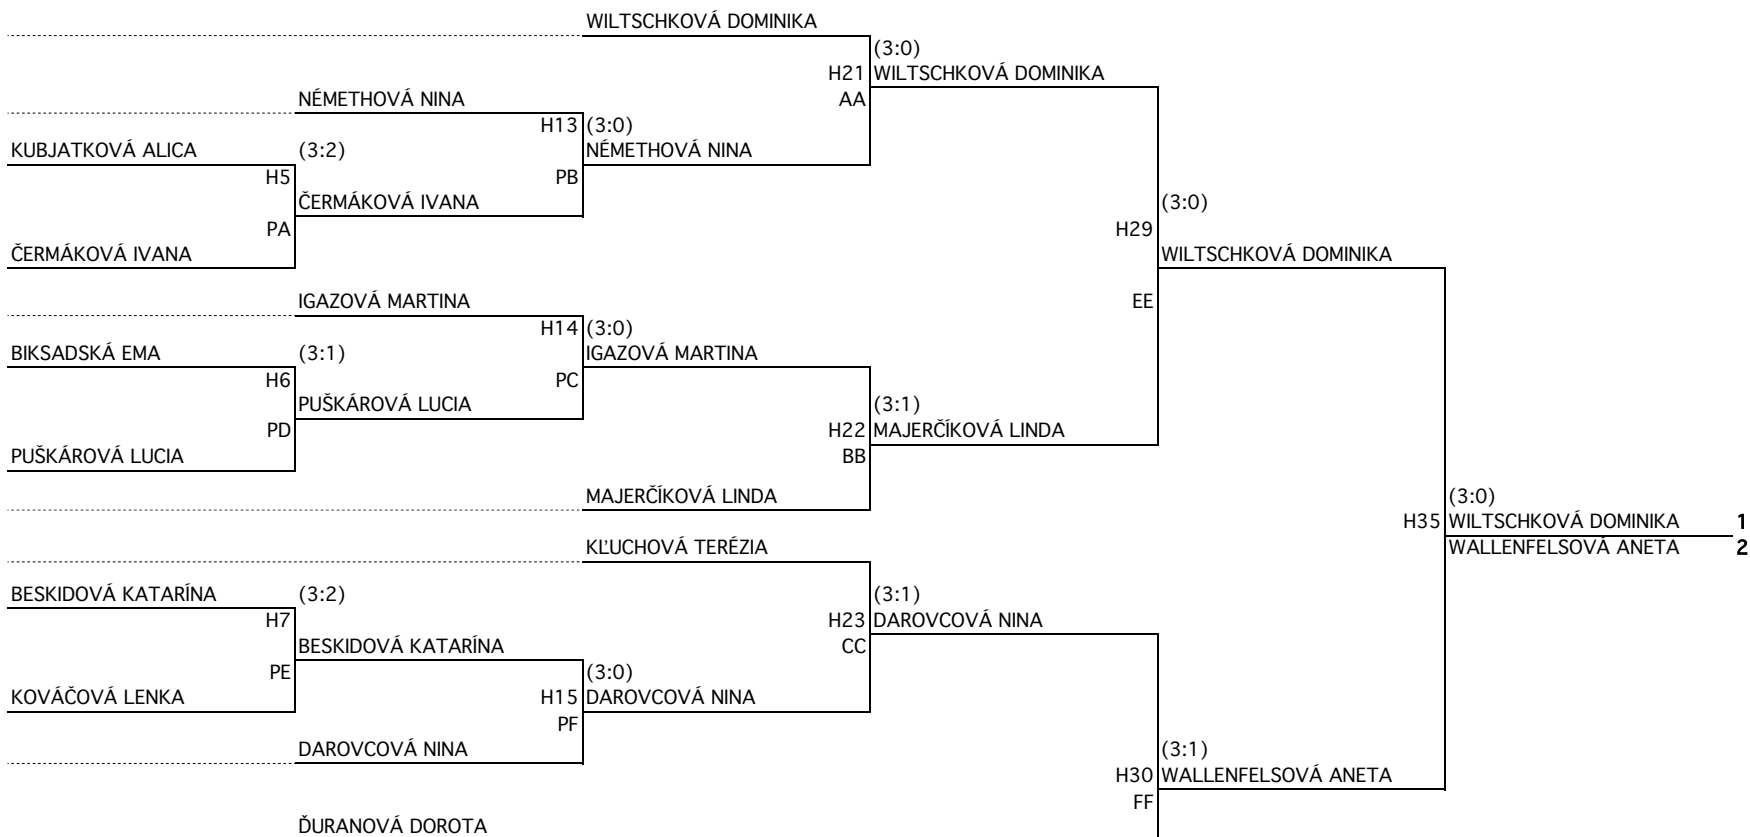

Herný systém

A

vyplniť mená: a

Vyžrebovaný variant

IV

N1	DZIEWICZOVÁ LEA	(3:1)		
	H1	DZIEWICZOVÁ LEA	NV1	
N2	SČURYOVÁ LUCIA		NP1	
		SČURYOVÁ LUCIA		
N3	ČERMÁKOVÁ IVANA	(3:0)		
	H2	ČERMÁKOVÁ IVANA	NV2	
N4	BEHŮNOVÁ ELA		NP2	
		BEHŮNOVÁ ELA		
N5	PUŠKÁROVÁ LUCIA	(3:0)		
	H3	PUŠKÁROVÁ LUCIA	NV3	
N6	STANKOVIČOVÁ HANA		NP3	
		STANKOVIČOVÁ HANA		
N7	HREHOVÁ VANESA	(3:0)		
	H4	KOVÁČOVÁ LENKA	NV4	
N8	KOVÁČOVÁ LENKA		NP4	
		HREHOVÁ VANESA		

DVADSIATKA

ŠESTNÁSTKA

OSMIČKA

3-4

1-2

21-24

17-20

13-16