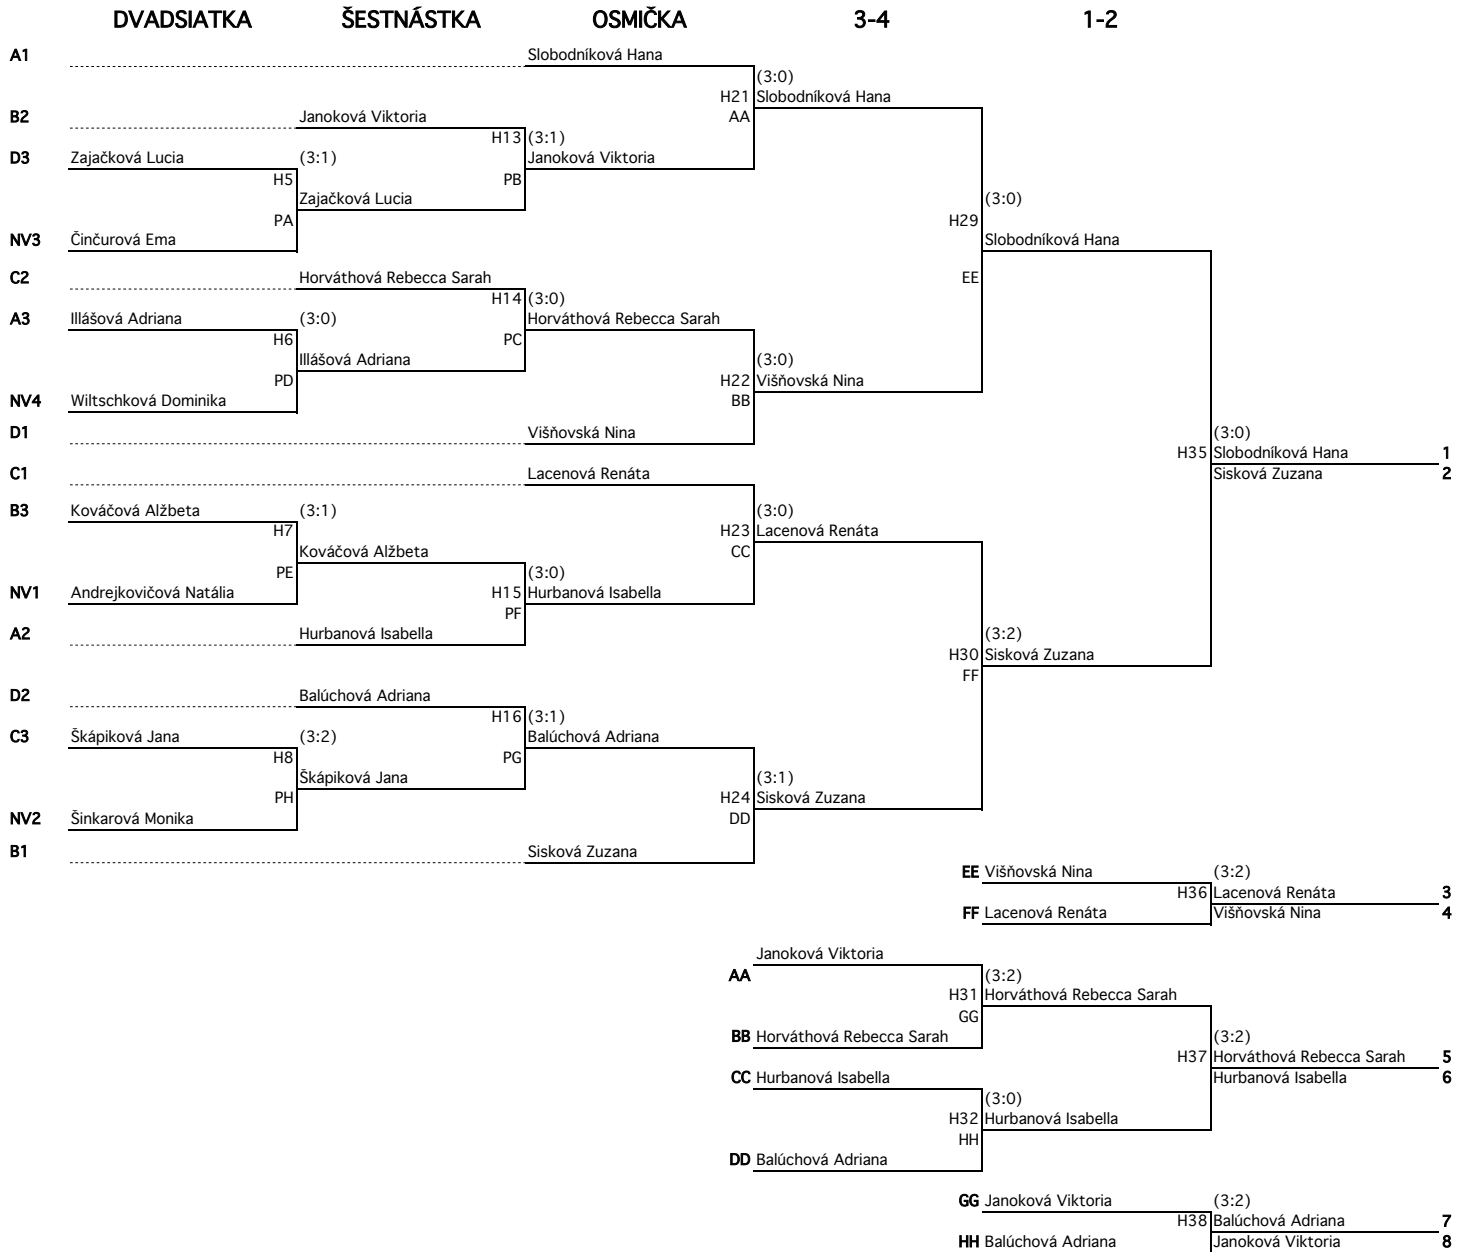

Vyžrebovaný variant

III

N1 Rácková Viktória	(3:0)	NV1 Andrejkovičová Natália
N2 Andrejkovičová Natália	H1	NP1 Rácková Viktória
N3 Bartovičová Lenka	(3:0)	NV2 Šinkarová Monika
N4 Šinkarová Monika	H2	NP2 Bartovičová Lenka
N5 Činčurová Ema	(3:1)	NV3 Činčurová Ema
N6 Vachanová Veronika	H3	NP3 Vachanová Veronika
N7 Wiltschková Dominika	(3:2)	NV4 Wiltschková Dominika
N8 Müllerová Ema	H4	NP4 Müllerová Ema