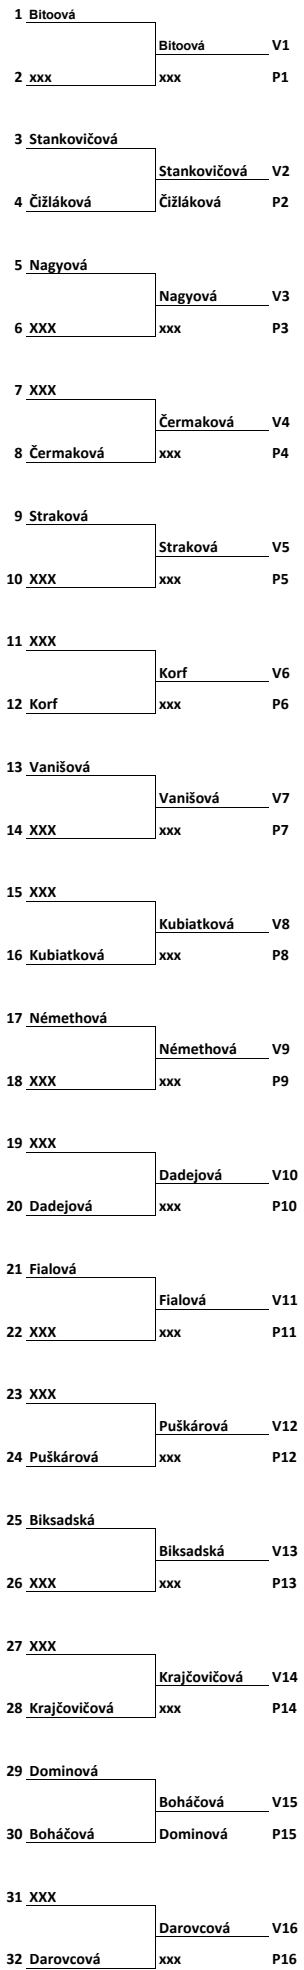

Slovenský pohár mládeže

Konečné výsledky turnaja

Dátum:	15.9.2017
Usporiadateľ:	Table Tennis Club Majcichov
Kategória:	najmladšie žiačky
Typ pavúka druhého stupňa:	32
Počet štartujúcich :	38
Počet klasifikovaných:	38
Koeficient turnaja	1

SPM MAJICHOV O UMIESTNENIE

1 Bitoová

	Bitoová	V1
2 xxx	xxx	P1

3 Stankovičová

	Stankovičová	V2
4 Čížlaková	Čížlaková	P2

5 Nagyová

	Nagyová	V3
6 XXX	xxx	P3

7 XXX

	Čermaková	V4
8 Čermaková	xxx	P4

9 Straková

	Straková	V5
10 XXX	xxx	P5

11 XXX

	Korf	V6
12 Korf	xxx	P6

13 Vanišová

	Vanišová	V7
--	-----------------	-----------

14 XXX