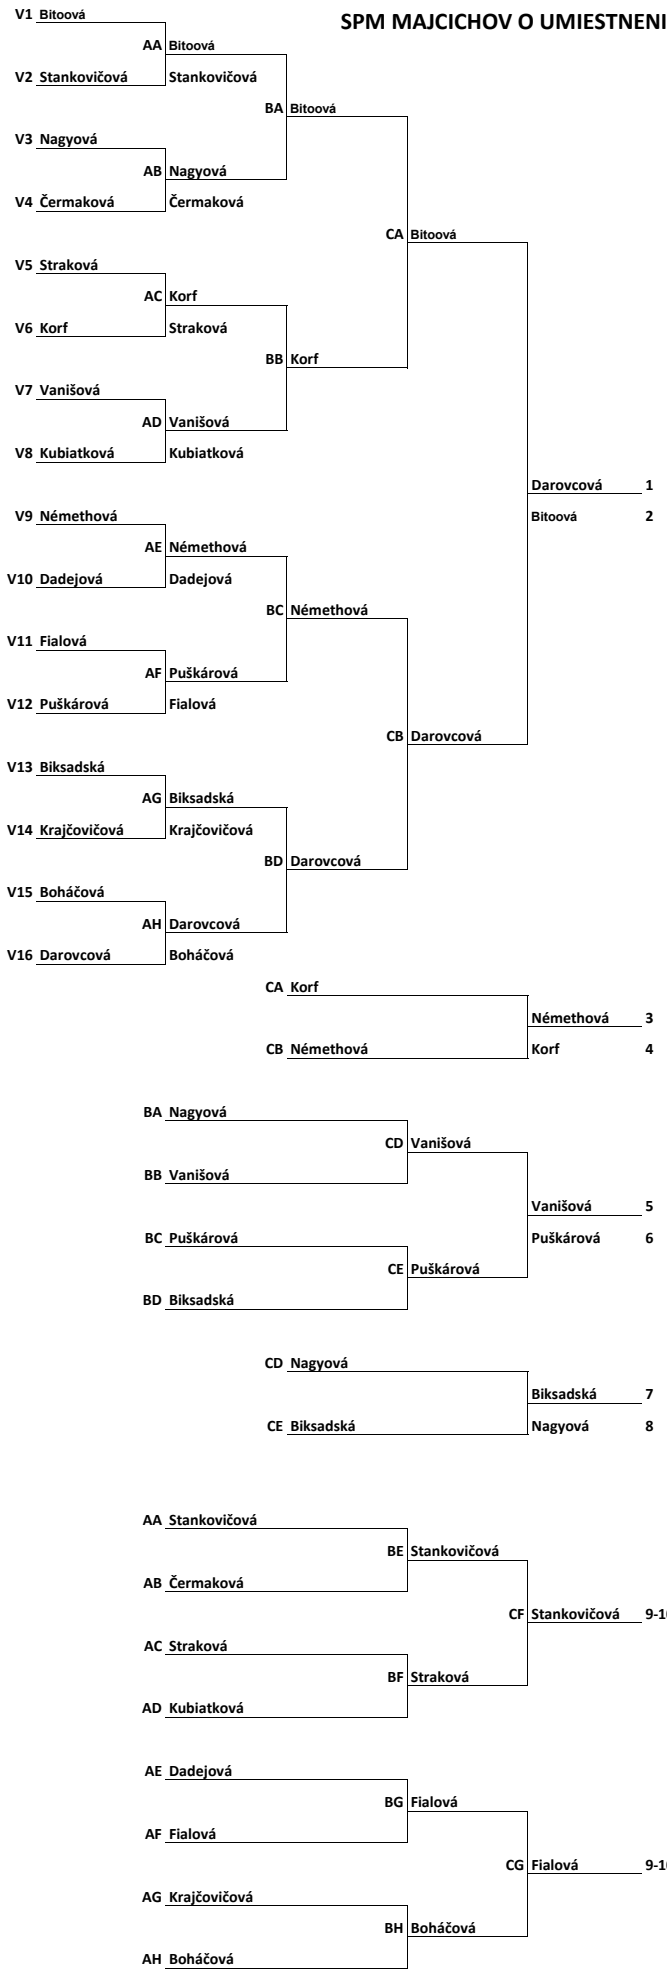

A1	1	BITOOVÁ MICHAELA ŠKST MICHALOVCE (:	K1	BITOOVÁ MICHAELA	
X	2	X	X	(3:1)	K65 BITOOVÁ MICHAELA
I2	3	STANKOVICOVÁ I TTC ZAHORSKÁ E (3:1)	K2	STANKOVICOVÁ HANA	
C2	4	CIZLAKOVA LUCI/ SKST SOLCANY		(3:0)	K97 BITOOVÁ MICHAELA
B2	5	NAGYOVA VERON STK ZS NA BIELEI (:	K3	NAGYOVA VERONIKA	
X	6	X	X	(3:2)	K66 NAGYOVA VERONIKA
X	7	X	X	(:	K4 CERMAKOVA IVANA
H1	8	CERMAKOVA IVA/ SK JANAN MOR. S		(3:0)	K113 BITOOVÁ MICHAELA
F1	9	STRAKOVA JANK. STK ZS NA BIELEI (:	K5	STRAKOVA JANKA	
X	10	X	X	(3:0)	K67 KORF CAROLINA
X	11	X	X	(:	K6 KORF CAROLINA
E2	12	KORF CAROLINA SKST SOLCANY		(3:2)	K98 KORF CAROLINA
G2	13	VANISOVA VAND/ MSK MALACKY (:	K7	VANISOVA VANDA	
X	14	X	X	(3:1)	K68 VANISOVA VANDA
X	15	X	X	(:	K8 KUBJATKOVA ALICA
D1	16	KUBJATKOVA ALI MSK ČADCA		(3:2)	K121 DAROVCOVA NINA
C1	17	NEMETHOVA NIN/ STO VALALIKY (:	K9	NEMETHOVA NINA	
X	18	X	X	(3:0)	K69 NEMETHOVA NINA
X	19	X	X	(:	K10 DADEJOVA NELA
D2	20	DADEJOVA NELA ŠKST HUMENNE		(3:0)	K99 NEMETHOVA NINA
I1	21	FIALOVA SOFIA STK RYBNIK (:	K11	FIALOVA SOFIA	
X	22	X	X	(3:0)	K70 PUSKAROVA LUCIA
X	23	X	X	(:	K12 PUSKAROVA LUCIA
G1	24	PUSKAROVA LUC STK DEVINSKA N		(3:0)	K114 DAROVCOVA NINA
E1	25	BIKSADSKÁ EMA MSK MALACKY (:	K13	BIKSADSKA EMA	
X	26	X	X	(3:0)	K71 BIKSADSKÁ EMA
X	27	X	X	(:	K14 KRAJČOVIČOVÁ PETRONELA
F2	28	KRAJCOVICOVA FTTC MAJCICHOV		(3:0)	K100 DAROVCOVA NINA
A2	29	DOMINOVA EMA TTC MAJCICHOV (3:0)	K15	BOHACOVA SABINA	
H2	30	BOHACOVA SABII MŠK VSTK VRANCI		(3:0)	K72 DAROVCOVA NINA
X	31	X	X	(:	K16 DAROVCOVA NINA
B1	32	DAROVCOVA NIN/ SKST KARLOVA V			

SPM MAJICHOV O UMIESTNENIE