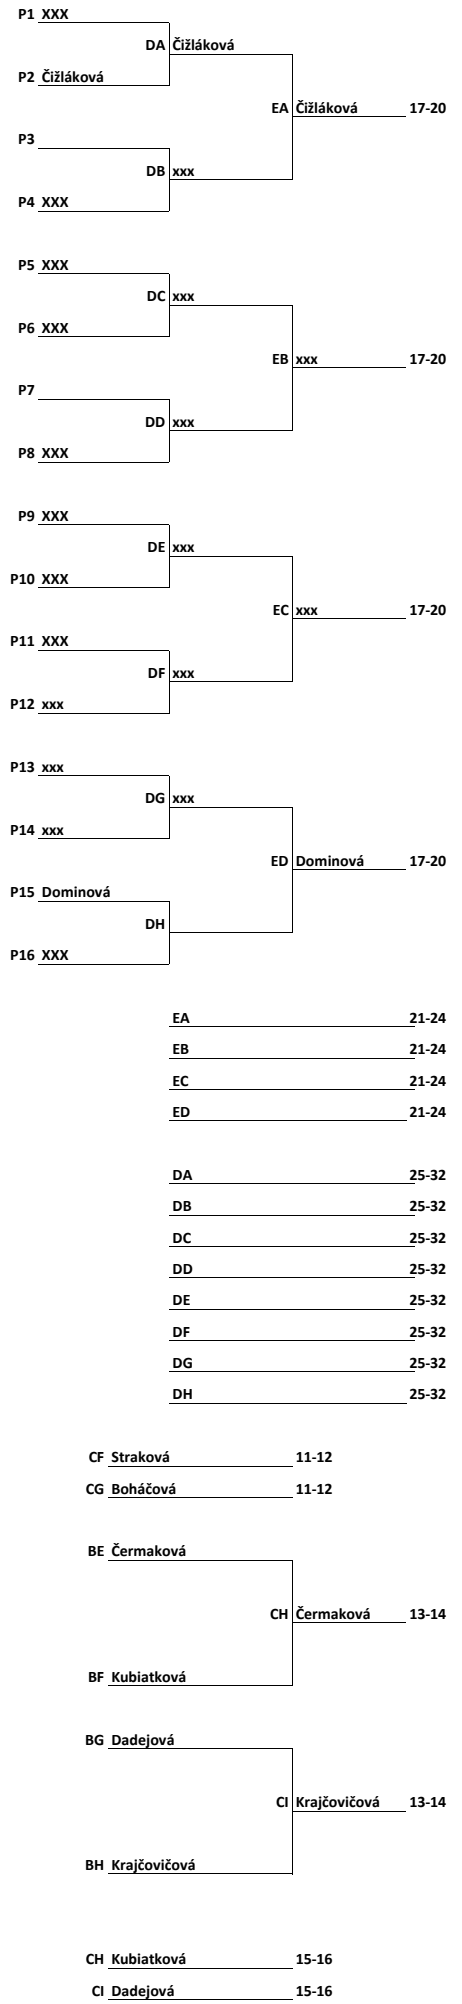

A1	1	BITOOVÁ MICHAELA ŠKST MICHALOVCE (:	K1	BITOOVÁ MICHAELA	
X	2	X	X	(3:1)	K65 BITOOVÁ MICHAELA
I2	3	STANKOVICOVÁ I TTC ZAHORSKÁ E (3:1)	K2	STANKOVICOVÁ HANA	
C2	4	CIZLAKOVA LUCI/ SKST SOLCANY		(3:0)	K97 BITOOVÁ MICHAELA
B2	5	NAGYOVA VERON STK ZS NA BIELEI (:	K3	NAGYOVA VERONIKA	
X	6	X	X	(3:2)	K66 NAGYOVA VERONIKA
X	7	X	X	(:	K4 CERMAKOVA IVANA
H1	8	CERMAKOVA IVA/ SK JANAN MOR. S		(3:0)	K113 BITOOVÁ MICHAELA
F1	9	STRAKOVA JANK. STK ZS NA BIELEI (:	K5	STRAKOVA JANKA	
X	10	X	X	(3:0)	K67 KORF CAROLINA
X	11	X	X	(:	K6 KORF CAROLINA
E2	12	KORF CAROLINA SKST SOLCANY		(3:2)	K98 KORF CAROLINA
G2	13	VANISOVA VAND/ MSK MALACKY (:	K7	VANISOVA VANDA	
X	14	X	X	(3:1)	K68 VANISOVA VANDA
X	15	X	X	(:	K8 KUBJATKOVA ALICA
D1	16	KUBJATKOVA ALI MSK ČADCA		(3:2)	K121 DAROVCOVA NINA
C1	17	NEMETHOVA NIN/ STO VALALIKY (:	K9	NEMETHOVA NINA	
X	18	X	X	(3:0)	K69 NEMETHOVA NINA
X	19	X	X	(:	K10 DADEJOVA NELA
D2	20	DADEJOVA NELA ŠKST HUMENNE		(3:0)	K99 NEMETHOVA NINA
I1	21	FIALOVA SOFIA STK RYBNIK (:	K11	FIALOVA SOFIA	
X	22	X	X	(3:0)	K70 PUSKAROVA LUCIA
X	23	X	X	(:	K12 PUSKAROVA LUCIA
G1	24	PUSKAROVA LUC STK DEVINSKA N		(3:0)	K114 DAROVCOVA NINA
E1	25	BIKSADSKÁ EMA MSK MALACKY (:	K13	BIKSADSKA EMA	
X	26	X	X	(3:0)	K71 BIKSADSKÁ EMA
X	27	X	X	(:	K14 KRAJČOVIČOVÁ PETRONELA
F2	28	KRAJCOVICOVA FTTC MAJCICHOV		(3:0)	K100 DAROVCOVA NINA
A2	29	DOMINOVA EMA TTC MAJCICHOV (3:0)	K15	BOHACOVA SABINA	
H2	30	BOHACOVA SABII MŠK VSTK VRANCI		(3:0)	K72 DAROVCOVA NINA
X	31	X	X	(:	K16 DAROVCOVA NINA
B1	32	DAROVCOVA NIN/ SKST KARLOVA V			

SPM MAJICHOV O UMIESTNENIE