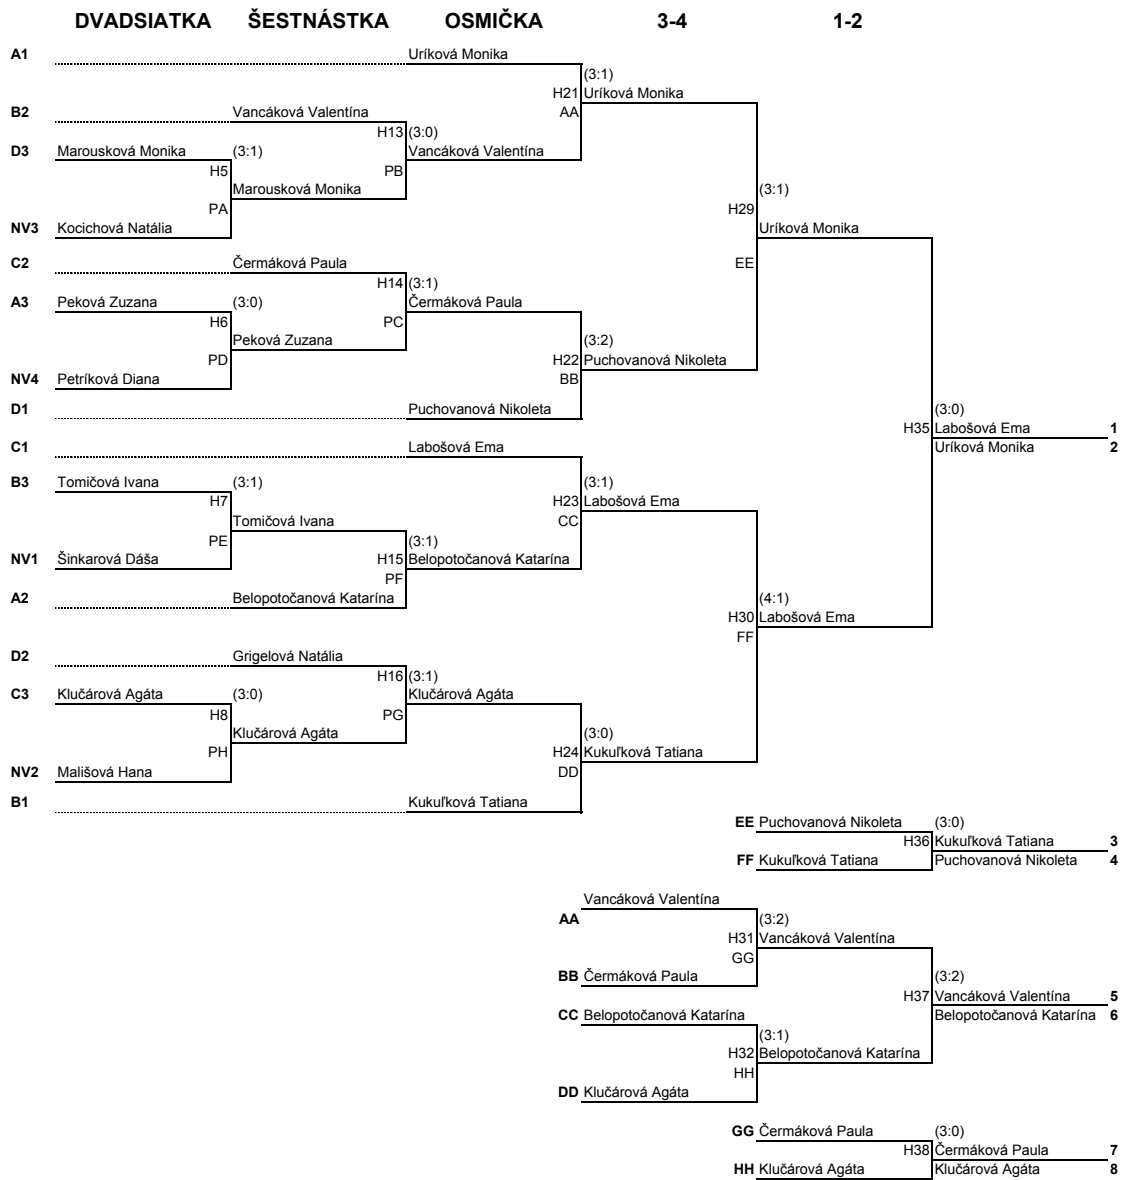

Vyžrebovaný variant

III

N1 Švajdlenková Laura	(3:0)	H1	Šinkarová Dáša	NV1
N2 Šinkarová Dáša			Švajdlenková Laura	NP1
N3 Divinská Natália	(3:0)	H2	Mališová Hana	NV2
N4 Mališová Hana			Divinská Natália	NP2
N5 Kocichová Natália	(3:1)	H3	Kocichová Natália	NV3
N6 Dobriková Petra			Dobriková Petra	NP3
N7 Dzelinska Júlia	(3:1)	H4	Petriková Diana	NV4
N8 Petriková Diana			Dzelinska Júlia	NP4